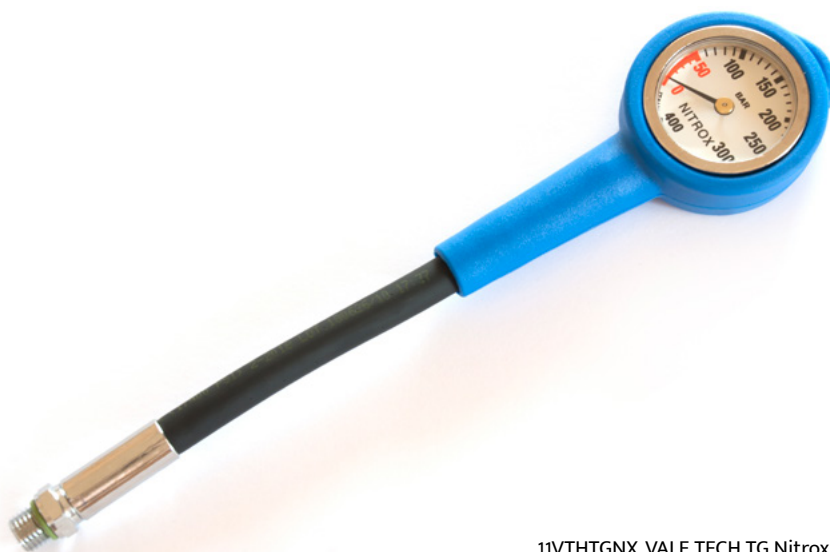

Mini Manometri New Line / Mini Pressure Gauges New Line

VALE TECH TG frusta 18 cm / hose 18 cm

11VTHTGNX VALE TECH TG Nitrox Mini Man. compl.

Mini manometro subacqueo professionale brevettato con vetro minerale temperato antigraffio, spessore 5 mm, cassa monoblocco in ottone diametro 50 mm, quadrante fondo luminescente standard o SUPER VISION - settori colorati, con frusta da 18 cm in gomma o poliuretano, protezione in termoplastico morbido.

Colori disponibili: nero - giallo - blu - verde.
Testato a 50 bar ~ 500 mt. di profondità.
Tipo NITROX/OXYGEN con OR in viton.

Patented underwater pressure gauge SPG with Tempered Glass, monobloc brass case, no magnetic. Diameter 50 mm, standard or SUPER VISION luminescent dial, with standard rubber or polyurethane H.P. hose 18 cm/ 7 inch, protection in soft thermoplastic.

*Available colours : black- yellow -blue -green.
Tested to 50 bar / 725 psi ~ 500 mt / 1640 ft of depth.
Tipo NITROX/OXYGEN with OR in Viton.*

Codice / Code

VALE TECH TG COMPLETE Frusta 18 cm

11VTHTG

VALE TECH TG Mini Man. compl. / complete Mini Pressure Gauge H.P. hose 18 cm

11VTHTGNX

VALE TECH TG Nitrox Mini Man. compl. / complete Mini Pressure Gauge H.P. hose 18 cm

11VTHTGOX

VALE TECH TG Oxygen Mini Man. compl. / complete Mini Pressure Gauge H.P. hose 18 cm

11VTHTGSV

VALE TECH TG SV Mini Man. compl. / complete Mini Pressure Gauge H.P. hose 18 cm

11VTHTGSVNX

VALE TECH TG SV Nitrox Mini Man. compl. / complete Mini Pressure Gauge H.P. hose 18 cm

11VTHTGSVOX

VALE TECH TG SV Oxygen Mini Man. compl. / complete Mini Pressure Gauge H.P. hose 18 cm